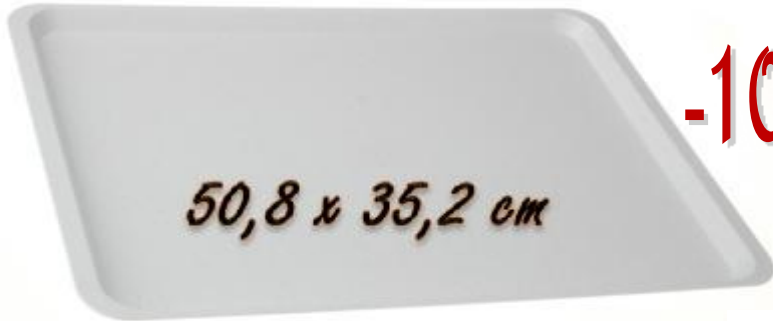

50,8 x 35,2 cm

-10%

Podnos 50,8x35,2v2 UH-PS (Myčka NE)		
2061030-001	cena ka 1 ks	159,00 Kč
2061030-010	cena ka 10 ks	1 429,00 Kč
	10 ks / cena za 1 ks	142,90 Kč

*není do myčky
catering - samoobsluha*

Podnos 28x18 cm UH-PP svačinka (Myčka ANO)		206 20 10	59,00 Kč
Cena za 20 ks.	AKCE	999,00 Kč	
Cena za balení 80 ks.	AKCE	3 849,00 Kč	
	80 / cena za 1 ks		48,11 Kč