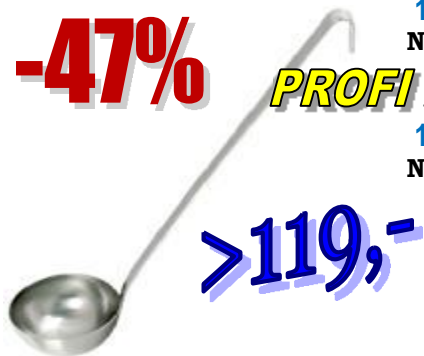

za hubičku

Velikonoční pečení

49.-

190 70 28 ******* 49,00 Kč
**Razítko na sušenky
SET 6 Párty**

190 84 18 ******* 49,00 Kč
Formička Vajíčko SET 6 ks
Balení v sáčku 6+1 ks.
Rozměry vnější v cm:
průměr. kolečka 7,5 x 6.
Vnitřní průměr 6 x 4,5.

49.-

-45%

170 12 60 ******* 9,90 Kč
Odměrka 0,2 litru základna UH-PP

-83%

9,90 Kč

-84%

-30%

69,-

190 84 14 **A** 69,00 Kč
Formička koule SET 10+1 ks
Balení v sáčku 10+1 ks.
Rozměry vnější v cm:
pr. kolečka 6,5 cm, pr. půlkoule
vnější 6cm a vnitřní 5 cm.

-47%

PROFI line

120 10 20 ***A** 119,00 Kč
Naběračka 0,07 l. pr. 6,5 cm
Profi Salvinelli