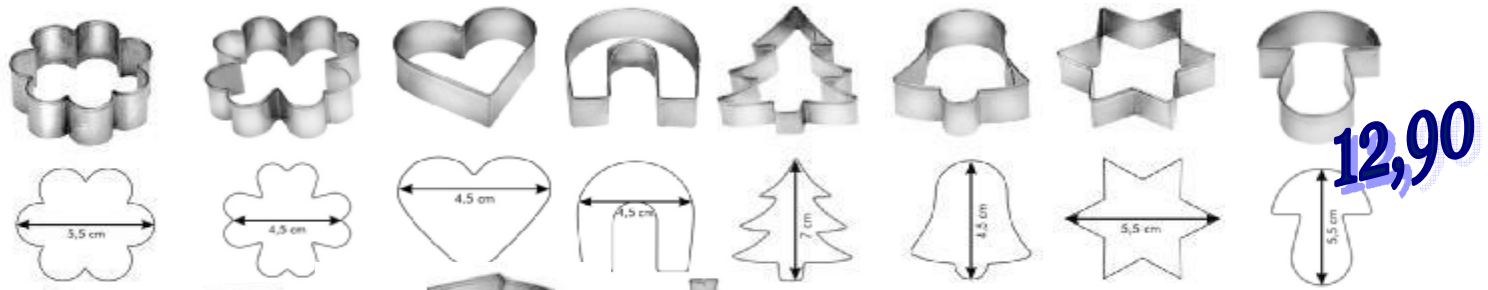

99,-

190 04 40 ******* 99,00
Forma sněhulák
25x16

-41%

49,-

-51%

12,90

Vykrajovátka malá pr. 4 > 6 cm (kovová)

***A**
KČ