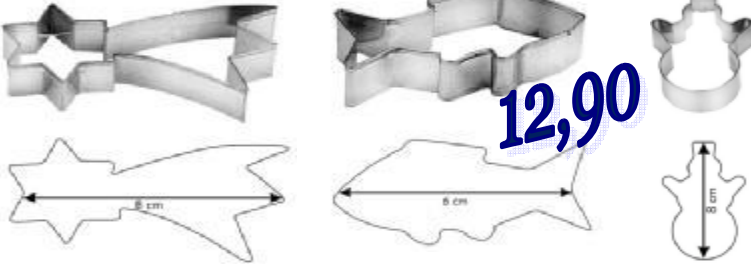

12,90

Vykrajovátka malá pr. 4 > 6 cm (kovová)

*A
KČ

12,90

190 62 12	Kytička	190 62 54	Hvězdička
190 62 14	Čtyřlístek	190 62 56	Kometa
190 62 16	Srdíčko	190 62 58	Hřibek
190 62 18	Podkova	190 62 60	Rybička
190 62 50	Stromeček	190 62 62	Sněhulák
190 62 52	Zvoneček		

12,90