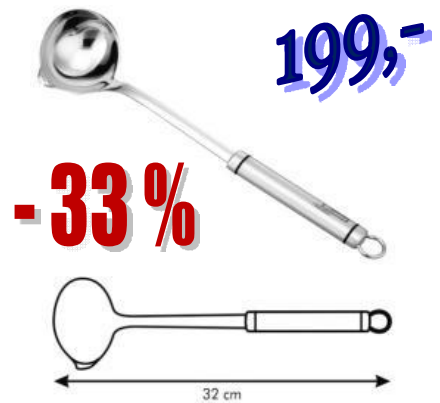

140 11 26 *A 199,00 Kč
Naběračka na omáčku
s nálevkou 0,065 lit.