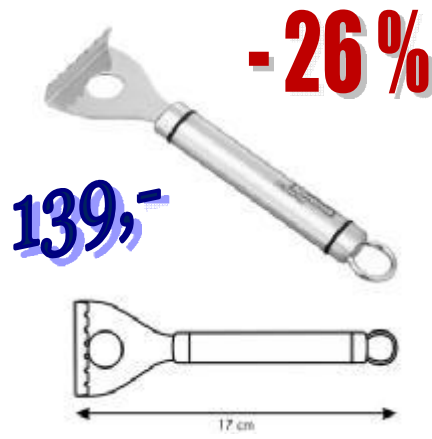

140 10 18 *A 139,00 Kč
Škrabla na ryby