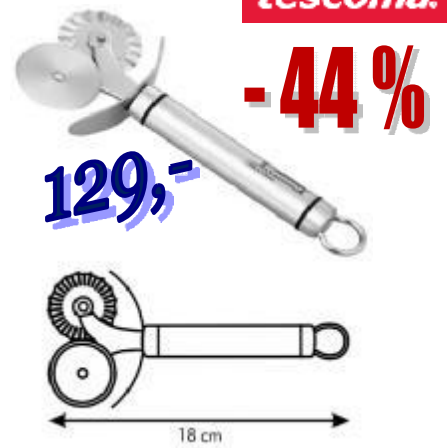

-22%

Super výhodný nákup

140 10 16 *A 99,00 Kč
Škrabka na citrusovou kůru

140 10 18 *A 139,00 Kč
Škrabla na ryby

140 10 24 *A 129,00 Kč
Rádlo kombinované

140 10 30 *A 89,00 Kč
Vykrajovač univerzální 25mm

140 10 32 *A 99,00 Kč
Vykrajovač univerzální 30mm

140 10 42 *A 109,00 Kč
Kráječ na sýr

140 10 50 *A 139,00 Kč
Louskaček na ořechy

140 10 56 *A 99,00 Kč
Lžice na zmrlinu, porcovač

140 11 46 *A 169,00 Kč
Obracečka nerez 35cm-do woku

140 11 22 *A 169,00 Kč
Naběračka 0,08 litru pr.8cm