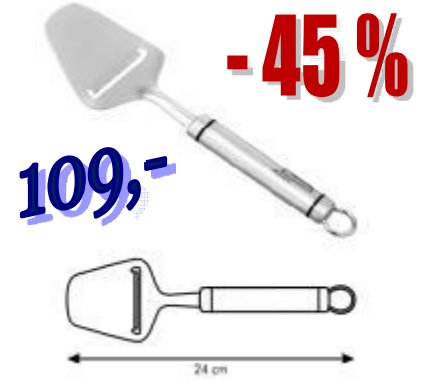

-22%

Super výhodný nákup

140 10 16 *A 99,00 Kč
Škrabka na citrusovou kůru

140 10 18 *A 139,00 Kč
Škrabla na ryby

140 10 24 *A 129,00 Kč
Rádlo kombinované

140 10 30 *A 89,00 Kč
Vykrajovač univerzální 25mm

140 10 32 *A 99,00 Kč
Vykrajovač univerzální 30mm