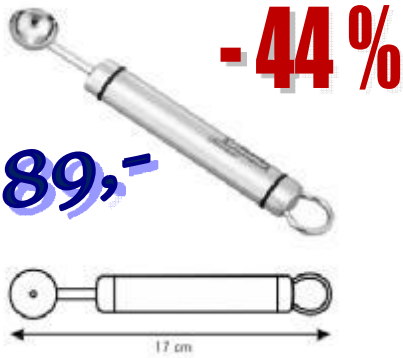

140 10 30 *A 89,00 Kč
Vykrajovač univerzální 25mm