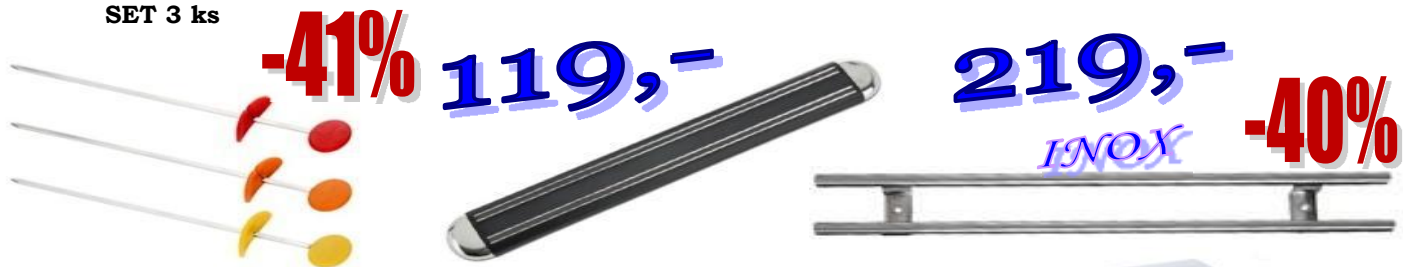

110 83 64 **x** 99,00 Kč
Grilovací jehla 30 cm
SET 3 ks

110 72 16 **x** 119,00 Kč
Magnetická lišta 41x5cm černá

110 72 24 **x** 219,00 Kč
Magnetická lišta 45 x 6,5cm nerez

-41% 119,-

219,-
INOX **-40%**

99,-

-40% Super Akce

120 55 10 **x** 229,00 Kč
Kráječ másla na 25g -10 strun

199,- **-33%**

110 85 14 **x** 199,00 Kč
Tenderizer na maso
jednořadový 16 nožů DYNAMIC